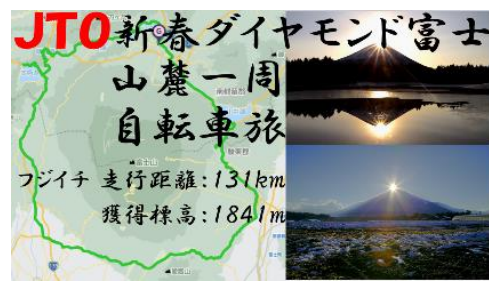

JTO 日本全国自転車ライド旅・徒歩旅一覧 2024

1月3日(水)～4日(木) 2日間 新春ダイヤモンド富士 自転車旅

New year diamond Fuji bicycle journey

<https://www.sportsentry.ne.jp/event/t/93807>

1月6日(土)～1月8日(月・祝) 3日間 房総半島 日出日没自転車旅

Boso peninsula sunrise sunset bicycle journey

<https://www.sportsentry.ne.jp/event/t/93827>

1月13日(土)～1月14日(日) 2日間 三浦半島&江の島&東京タワー自転車徒歩旅

Miura peninsula Enoshima Tokyo tower bicycle journey

<https://www.sportsentry.ne.jp/event/t/93867>

1月19日(金)～1月21日(日) 3日間 遠州灘駿河湾自転車旅 豊橋～新富士・三島